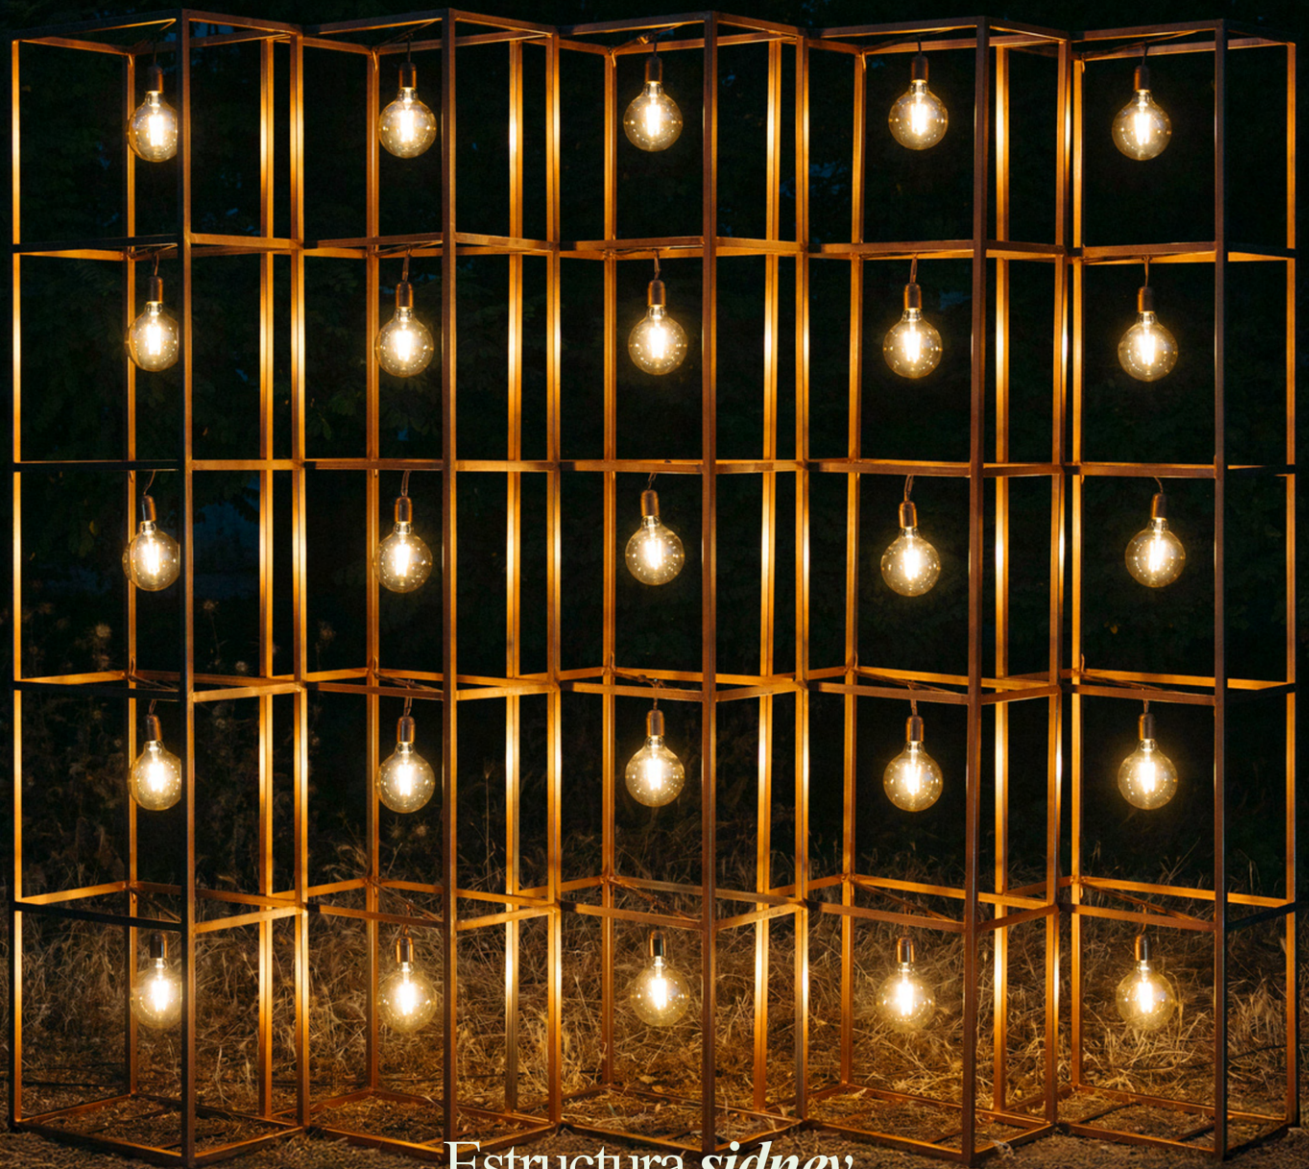

Estructura *sidney*

ESTRUCTURA MODULAR DE LÍNEAS LIMPIAS E ILUMINACIÓN CÁLIDA.

300 CM X 240CM